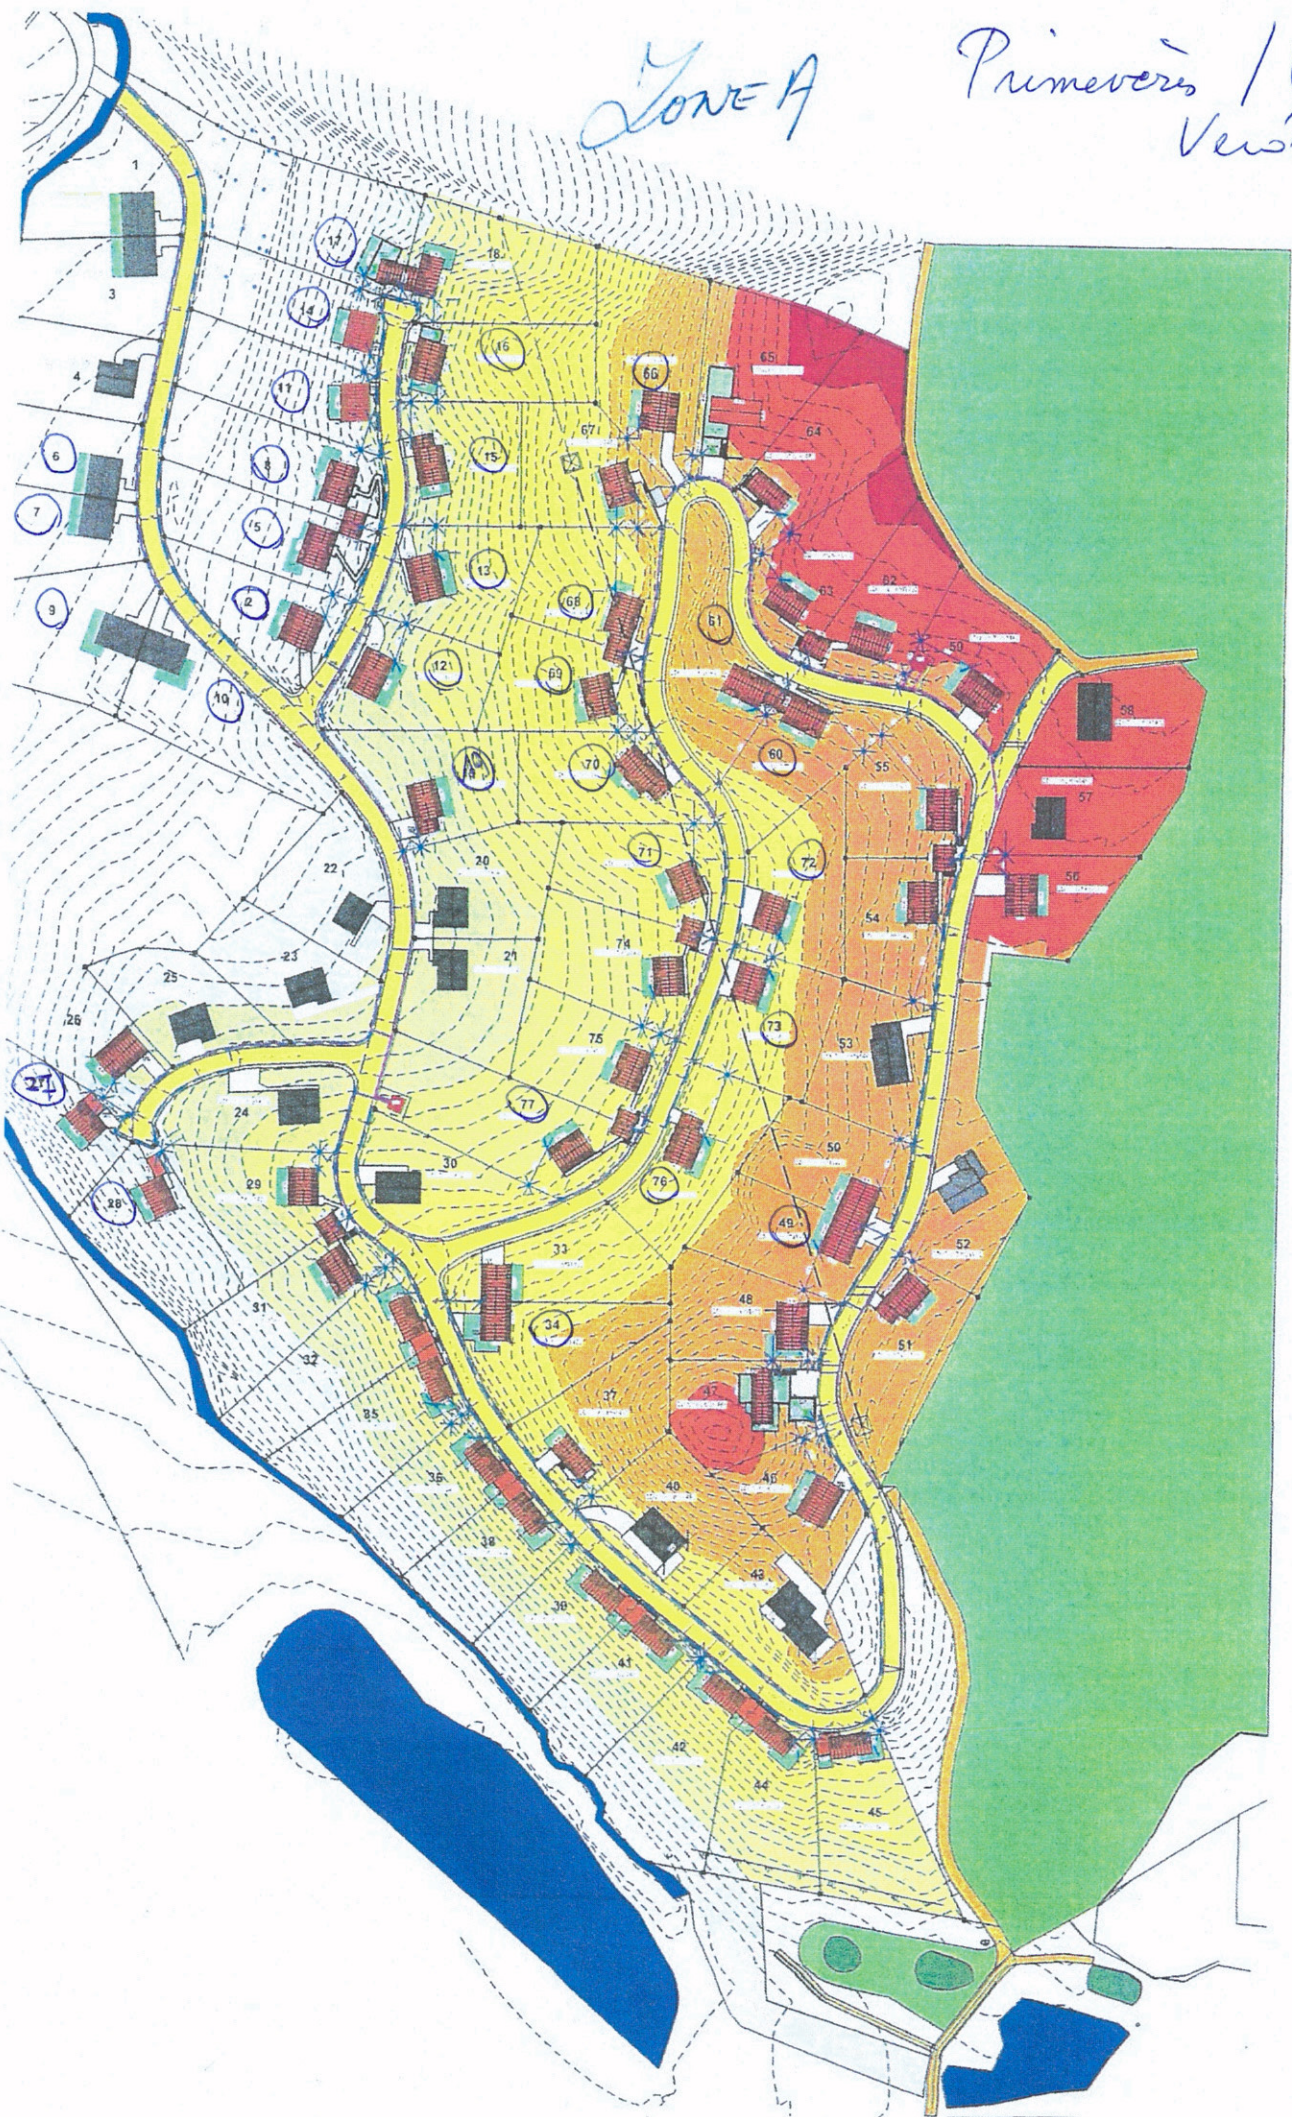

ZONE A

Primeros / Vecinos /
Veciniques

4600

Administration du Cadastre
Extrait du Plan Cadastral de la
Commune de Dainville
Section : C Echelle : 1/2500

ZONE A

4800

5000

VERBODEN

VERBODEN

9077